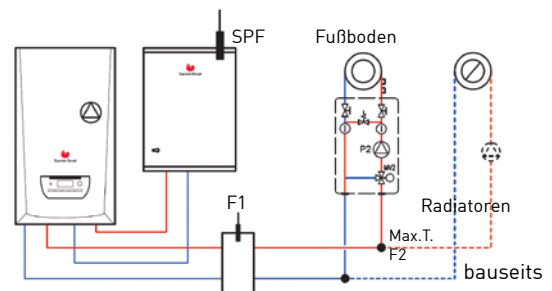

Wichtig für Ihre Planung: Hydraulikschema

Achtung: Nur Prinzipschema

MEHR BERATUNG. MEHR AUSWAHL. MEHR SERVICE.

Preise gültig in allen ISZ Märkten und Niederlassungen. Gültig von 01.07. bis 30.09.2023 und nur für Sofortaufträge mit Lieferung innerhalb des Aktionszeitraumes. Solange der Vorrat reicht. Preise netto und exkl. MwSt. Alle Angaben ohne Gewähr. Vorbehaltlich Satz- und Druckfehler.