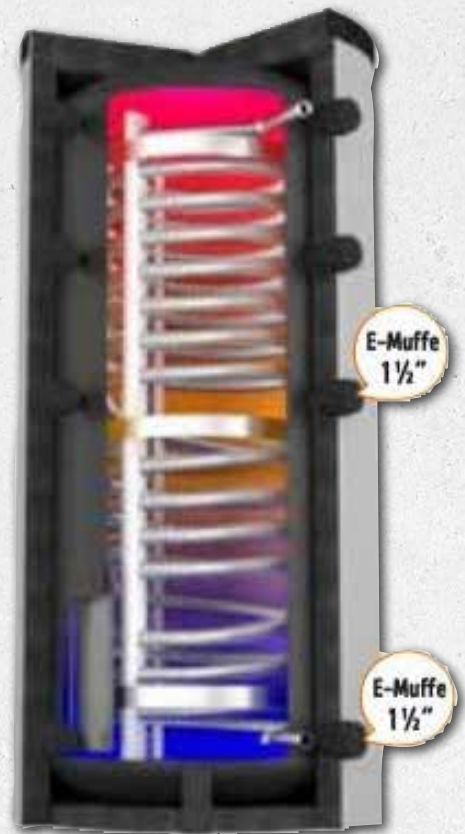

**Für Preisankünfte
wenden Sie sich
bitte an einen
unserer
Mitarbeiter!**

MEHR BERATUNG. MEHR AUSWAHL. MEHR SERVICE.

Aktion gültig in allen Standorten sowie im Online-Shop von 01.10. bis 31.12.2023. Gültig nur für Sofortaufträge. Solange der Vorrat reicht. Alle Angaben ohne Gewähr. Vorbehaltlich Satz- und Druckfehler.