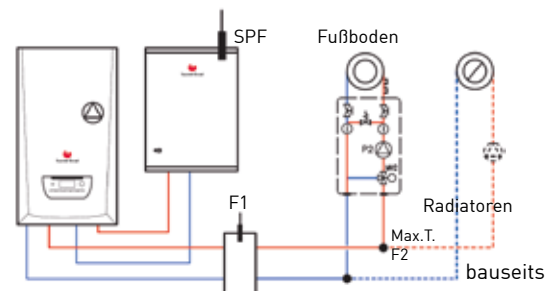

SET 14

MC

Thema Condens AS 26-CS/1, MiSet SRT 380	SDSET14E
Thema Condens AS 26-CS/1, MiSet SRT 380	SDSET14D

E = Anschluss-Set flexibel mit Gashahn-Eckform
D = Anschluss-Set flexibel mit Gashahn-Durchgangsform

**Für Preisankünfte
wenden Sie sich bitte an
einen unserer Mitarbeiter!**

In allen Sets inkludiert

- **Regler MiSet SRT 380**
MC: SD0020260994
- **Anschluss-Set Flexibel**
MC: SD0020134398
- Gasschlauch 1/2"IG-1/2"IG,
max. 400mm
MC: SD0020143313
- wahlweise mit
Gashahn ECK
SHT MC: VA305864
ÖAG MC: V305864
- Gashahn DURCHGANG**
MC: SD0010025509

Regler
MiSet SRT 380

Anschluß-Set
Flexibel

Wichtig für Ihre Planung: Hydraulikschema

Achtung: Nur Prinzipschema

MEHR BERATUNG. MEHR AUSWAHL. MEHR SERVICE.

Preise gültig in allen ISZ Märkten und Niederlassungen. Gültig von 01.07. bis 31.12.2023 und nur für Sofortaufträge mit Lieferung innerhalb des Aktionszeitraumes. Solange der Vorrat reicht. Preise netto und exkl. MwSt. Alle Angaben ohne Gewähr. Vorbehaltlich Satz- und Druckfehler.