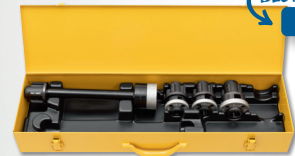

BESTELLEN MIT
MC: RE115311

REMS
EVA SET
R 1/2 + 3/4 + 1 + 1 1/4

BESTELLEN MIT
MC: RE520015

REMS
Frigo 2 F - Zero Set
Aufrüst-Set 1 1/2 - 2" / 54 - 60 MM

BESTELLEN MIT
MC: RE131012

BESTELLEN MIT
MC: RE131160

REMS
Schneidköpfe S Set
R 3/8 + 1/2 + 3/4"

BESTELLEN MIT
MC: RE520025

REMS
Hydro-Swing
22 V INOX SET 15 + 18 + 22

BESTELLEN MIT
MC: RE153419

REMS
Akku-Press
22 V ACC CONNECTED BASIC-PACK

BESTELLEN MIT
MC: RE576015R220