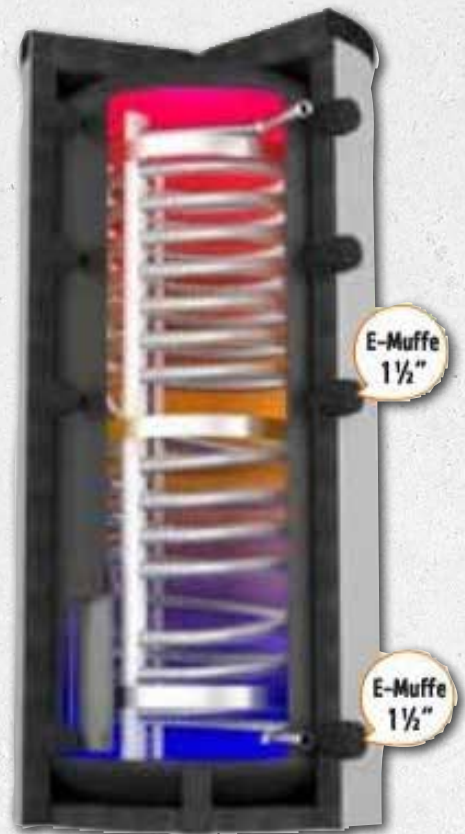

**Für Preisankünfte
wenden Sie sich
bitte an einen
unserer
Mitarbeiter!**

MEHR BERATUNG. MEHR AUSWAHL. MEHR SERVICE.

Aktion gültig in allen Standorten sowie im Online-Shop von 01.04. bis 30.06.2024. Gültig nur für Sofortaufträge. Solange der Vorrat reicht. Alle Angaben ohne Gewähr. Vorbehaltlich Satz- und Druckfehler.