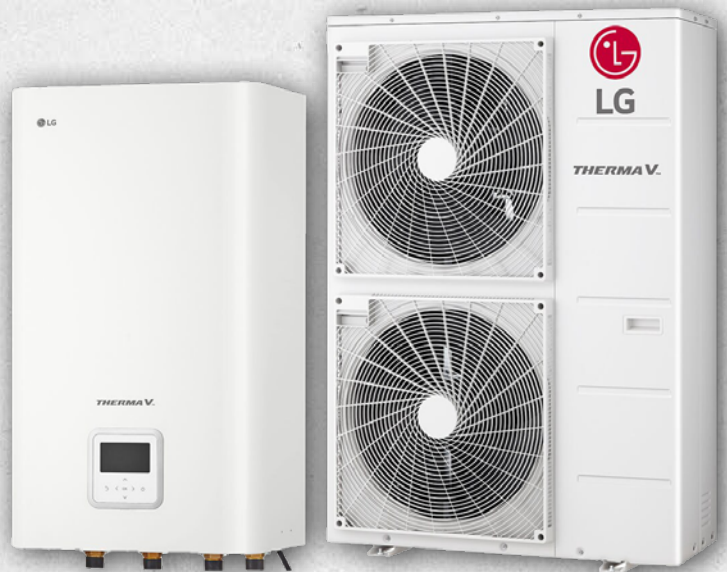

## LG THERMA V MONOBLOC

**Für Preisankünfte  
wenden Sie sich  
bitte an einen unserer  
Mitarbeiter!**

Matchcode	Beschreibung	Leistung kW	Kältemittel
LGHM051MRU44	LG ThermaV Monobloc S	5,5 kW	R32
LGHM071MRU44	LG ThermaV Monobloc S	7 kW	R32
LGHM091MRU44	LG ThermaV Monobloc S	9 kW	R32
LGHM123MRU34	LG ThermaV Monobloc S	12 kW	R32
LGHM143MRU34	LG ThermaV Monobloc S	14 kW	R32
LGHM163MRU34	LG ThermaV Monobloc S	16 kW	R32

## LG THERMA V HYDROSPLIT R32 12/14 KW

Für Preisauskünfte  
wenden Sie sich  
bitte an einen unserer  
Mitarbeiter!

Matchcode	Beschreibung	Leistung kW	Kältemittel
LGHYSET12	LG Hydrosplit Set 12 R32 I/A 12 kW 400V	12 kW	R32
LGHYSET14	LG Hydrosplit Set 14 R32 I/A 14 kW 400V	14 kW	R32