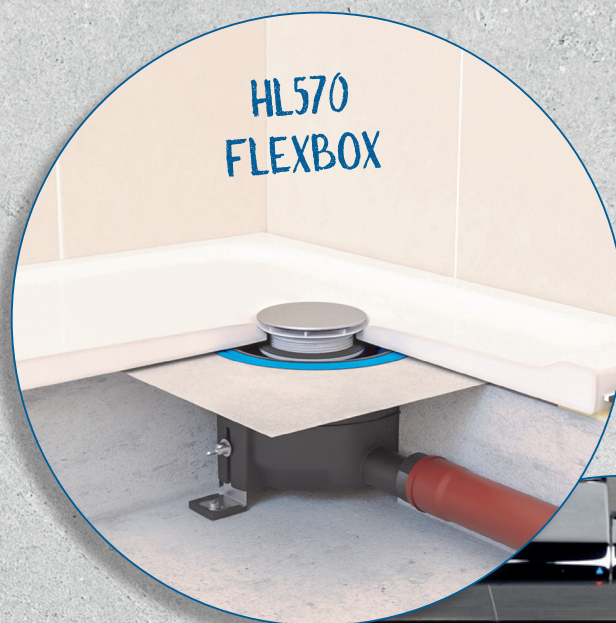

HL HIGHLIGHTS IM ISZ!

MEHR INFOS
BEIM ISZ
THEKENTAG.

INSTALLATEUR
SERVICE
ZENTRUM

SIPHONS ABLÄUFE

präsentiert:

BARRIEREFREI DUSCHEN

HL sorgt für den guten Ablauf! Erleben Sie LIVE unsere Produktneuheiten 2024 und Klassiker:

- > **HL570 FlexBox:** komplettes Installations-Set für flache Duschtassen mit Edelstahl-Abdeckung
- > **HL531PrBlue Duschrinne:** die Installation ist schnell und einfach. Sie unterscheidet sich von herkömmlichen wandbündigen Duschrinnen durch ihr EPS-Element, das sich an jede bauseitige Gegebenheit anpassen lässt, sowie durch einen einzigartigen Hybrid-Geruchsverschluss.

uvm...

Einladung zum
HL THEKENTAG

Auf Ihr Kommen freut sich das **ISZ und HL Team!**

Durch Ihre Teilnahme stimmen Sie der Verwendung der im Rahmen dieser Veranstaltung gemachten Multimediadaten wie z.B. Fotos und Videos sowie der weiteren Verwendung Ihrer personenbezogenen Daten für Werbe- und Marketingzwecke zu. Sie können diese Einwilligung im Nachhinein jederzeit per Mail an marketing@fthg.at mit Bezug auf diese Veranstaltung widerrufen.

Für **Snacks
und Getränke**
ist gesorgt!

HL531
PRIMUS BLUE

Mehr Beratung. Mehr Auswahl. Mehr Service.