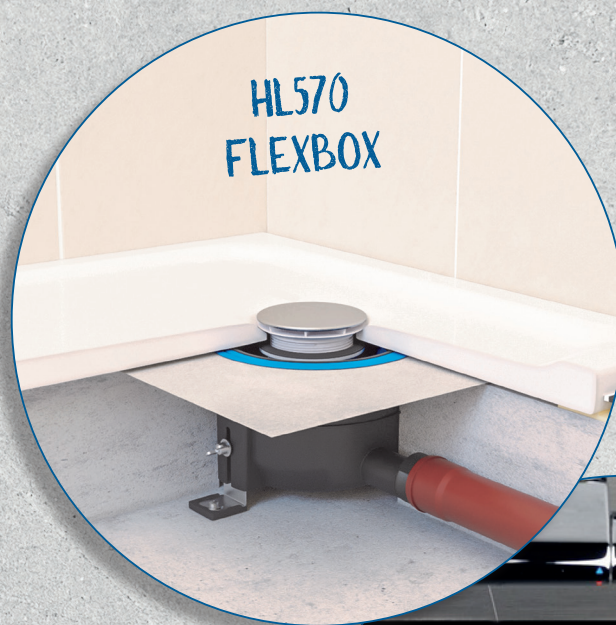

HL HIGHLIGHTS IM ISZ!

MEHR INFOS
BEIM ISZ
THEKENTAG.

INSTALLATEUR
SERVICE
ZENTRUM

SIPHONS ABLÄUFE

präsentiert:

BARRIEREFREI DUSCHEN

HL sorgt für den guten Ablauf! Erleben Sie LIVE unsere Produktneuheiten 2024 und Klassiker:

- > **HL570 FlexBox:** komplettes Installations-Set für flache Duschtassen mit Edelstahl-Abdeckung
- > **HL531PrBlue Duschrinne:** die Installation ist schnell und einfach. Sie unterscheidet sich von herkömmlichen wandbündigen Duschrinnen durch ihr EPS-Element, das sich an jede bauseitige Gegebenheit anpassen lässt, sowie durch einen einzigartigen Hybrid-Geruchsverschluss.

uvm...

Einladung zum
HL THEKENTAG

Auf Ihr Kommen freut sich das **ISZ und HL Team!**

Durch Ihre Teilnahme stimmen Sie der Verwendung der im Rahmen dieser Veranstaltung gemachten Multimediadaten wie z.B. Fotos und Videos sowie der weiteren Verwendung Ihrer personenbezogenen Daten für Werbe- und Marketingzwecke zu. Sie können diese Einwilligung im Nachhinein jederzeit per Mail an marketing@fthg.at mit Bezug auf diese Veranstaltung widerrufen.

Für **Snacks
und Getränke**
ist gesorgt!

HL531
PRIMUS BLUE

Mehr Beratung. Mehr Auswahl. Mehr Service.