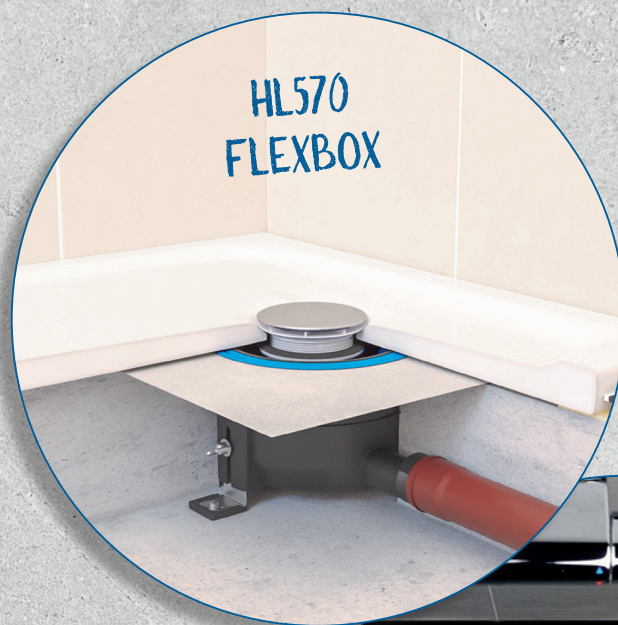

HL HIGHLIGHTS IM ISZ!

MEHR INFOS
BEIM ISZ
THEKENTAG.

INSTALLATEUR
SERVICE
ZENTRUM

SIPHONS ABLÄUFE

präsentiert:

BARRIEREFREI DUSCHEN

HL sorgt für den guten Ablauf! Erleben Sie LIVE unsere Produktneuheiten 2024 und Klassiker:

- > **HL570 FlexBox:** komplettes Installations-Set für flache Duschtassen mit Edelstahl-Abdeckung
- > **HL531PrBlue Duschrinne:** die Installation ist schnell und einfach. Sie unterscheidet sich von herkömmlichen wandbündigen Duschrinnen durch ihr EPS-Element, das sich an jede bauseitige Gegebenheit anpassen lässt, sowie durch einen einzigartigen Hybrid-Geruchsverschluss.

uvm...

Einladung zum
HL THEKENTAG

Auf Ihr Kommen freut sich das **ISZ und HL Team!**

Durch Ihre Teilnahme stimmen Sie der Verwendung der im Rahmen dieser Veranstaltung gemachten Multimediadaten wie z.B. Fotos und Videos sowie der weiteren Verwendung Ihrer personenbezogenen Daten für Werbe- und Marketingzwecke zu. Sie können diese Einwilligung im Nachhinein jederzeit per Mail an marketing@fthg.at mit Bezug auf diese Veranstaltung widerrufen.

Für **Snacks
und Getränke**
ist gesorgt!

HL531
PRIMUS BLUE

Mehr Beratung. Mehr Auswahl. Mehr Service.