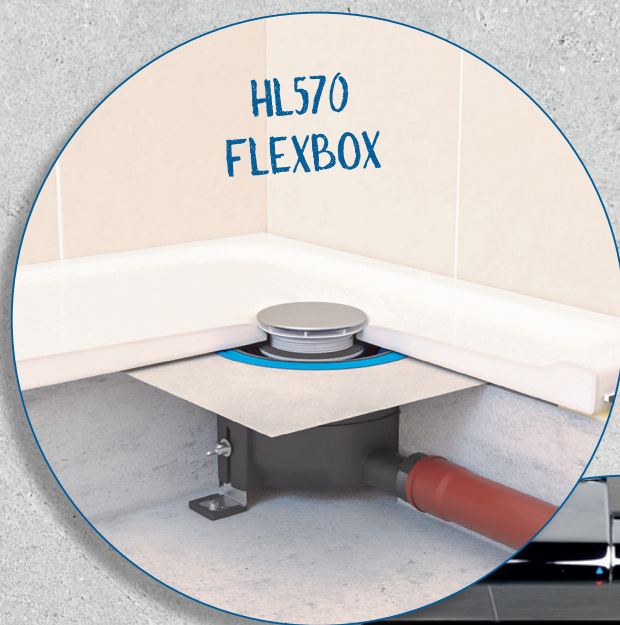

HL HIGHLIGHTS IM ISZ!

MEHR INFOS
BEIM ISZ
THEKENTAG.

INSTALLATEUR
SERVICE
ZENTRUM

SIPHONS ABLÄUFE

präsentiert:

BARRIEREFREI DUSCHEN

HL sorgt für den guten Ablauf! Erleben Sie LIVE unsere Produktneuheiten 2024 und Klassiker:

- > **HL570 FlexBox:** komplettes Installations-Set für flache Duschtassen mit Edelstahl-Abdeckung
- > **HL531PrBlue Duschrinne:** die Installation ist schnell und einfach. Sie unterscheidet sich von herkömmlichen wandbündigen Duschrinnen durch ihr EPS-Element, das sich an jede bauseitige Gegebenheit anpassen lässt, sowie durch einen einzigartigen Hybrid-Geruchsverschluss.

uvm...

Einladung zum
HL THEKENTAG

Auf Ihr Kommen freut sich das **ISZ und HL Team!**

Durch Ihre Teilnahme stimmen Sie der Verwendung der im Rahmen dieser Veranstaltung gemachten Multimediadaten wie z.B. Fotos und Videos sowie der weiteren Verwendung Ihrer personenbezogenen Daten für Werbe- und Marketingzwecke zu. Sie können diese Einwilligung im Nachhinein jederzeit per Mail an marketing@fthg.at mit Bezug auf diese Veranstaltung widerrufen.

Für **Snacks
und Getränke**
ist gesorgt!

HL531
PRIMUS BLUE

Mehr Beratung. Mehr Auswahl. Mehr Service.