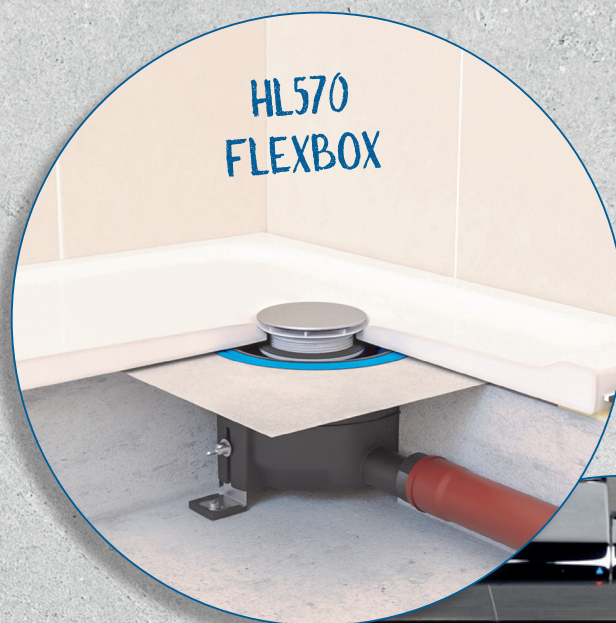

HL HIGHLIGHTS IM ISZ!

MEHR INFOS
BEIM ISZ
THEKENTAG.

INSTALLATEUR
SERVICE
ZENTRUM

SIPHONS ABLÄUFE

präsentiert:

BARRIEREFREI DUSCHEN

HL sorgt für den guten Ablauf! Erleben Sie LIVE unsere Produktneuheiten 2024 und Klassiker:

- > **HL570 FlexBox:** komplettes Installations-Set für flache Duschtassen mit Edelstahl-Abdeckung
- > **HL531PrBlue Duschrinne:** die Installation ist schnell und einfach. Sie unterscheidet sich von herkömmlichen wandbündigen Duschrinnen durch ihr EPS-Element, das sich an jede bauseitige Gegebenheit anpassen lässt, sowie durch einen einzigartigen Hybrid-Geruchsverschluss.

uvm...

Einladung zum
HL THEKENTAG

Auf Ihr Kommen freut sich das **ISZ und HL Team!**

Durch Ihre Teilnahme stimmen Sie der Verwendung der im Rahmen dieser Veranstaltung gemachten Multimediadaten wie z.B. Fotos und Videos sowie der weiteren Verwendung Ihrer personenbezogenen Daten für Werbe- und Marketingzwecke zu. Sie können diese Einwilligung im Nachhinein jederzeit per Mail an marketing@fthg.at mit Bezug auf diese Veranstaltung widerrufen.

Für Snacks
und Getränke
ist gesorgt!

HL531
PRIMUS BLUE

Mehr Beratung. Mehr Auswahl. Mehr Service.